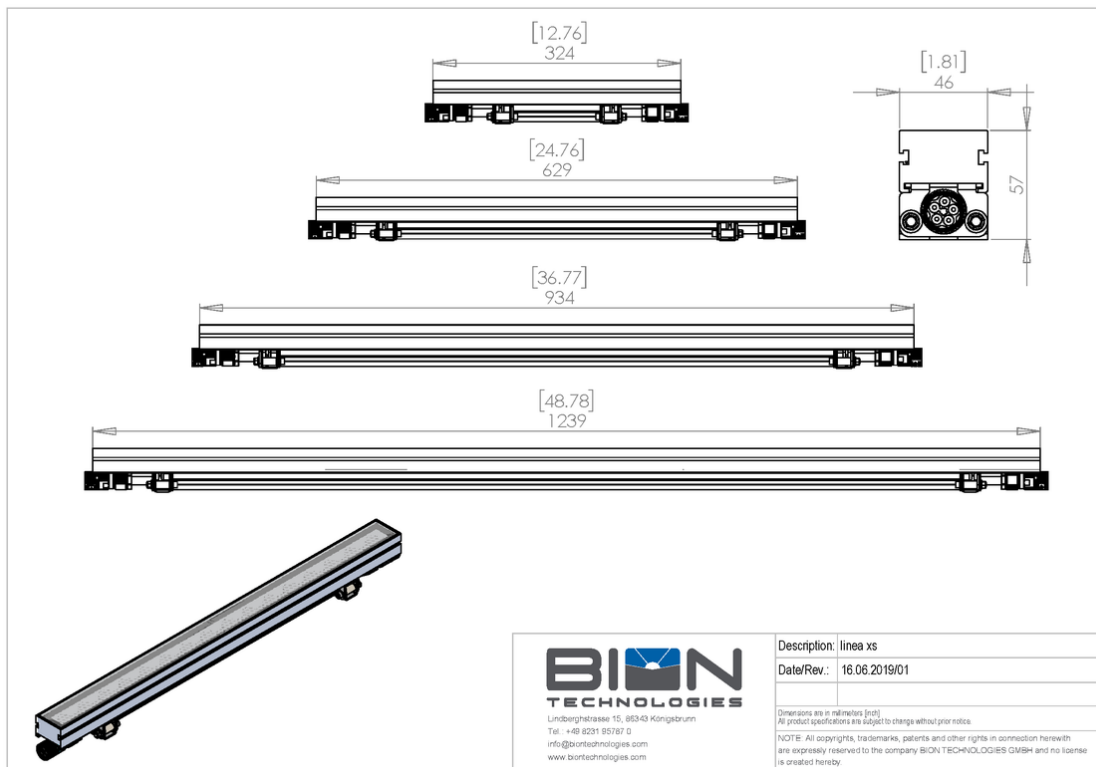

Technische Zeichnung

BION
TECHNOLOGIES

Description: linea xs

Date/Rev.: 16.06.2019/01