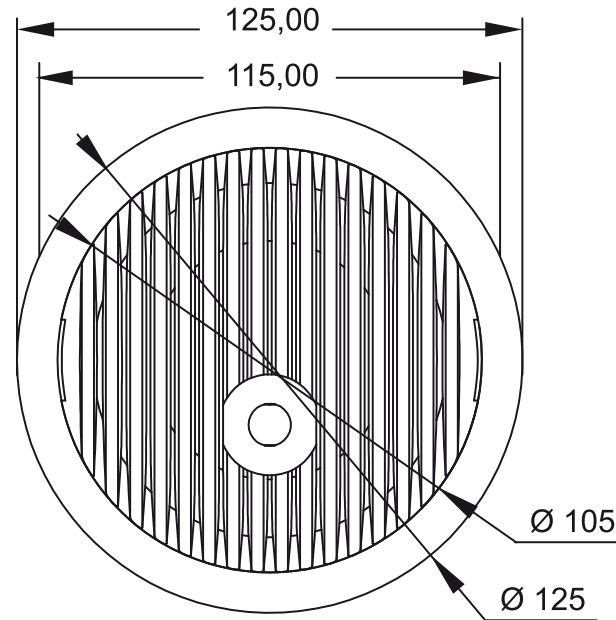

NOTE: The information or material contained in this document is STRICTLY CONFIDENTIAL and any recipient of this document shall not disclose or divulge, directly or indirectly, this document or the information or material contained herein without the written consent of the company ONELED.DE GmbH. All copyrights, trademarks, patents and other rights in connection herewith are expressly reserved to the company ONELED.DE GmbH and no license is created hereby.

Hersteller / manufacturer

Produkt / product

tectum m

Kategorie / category

Deckeneinbauleuchten | Downlights