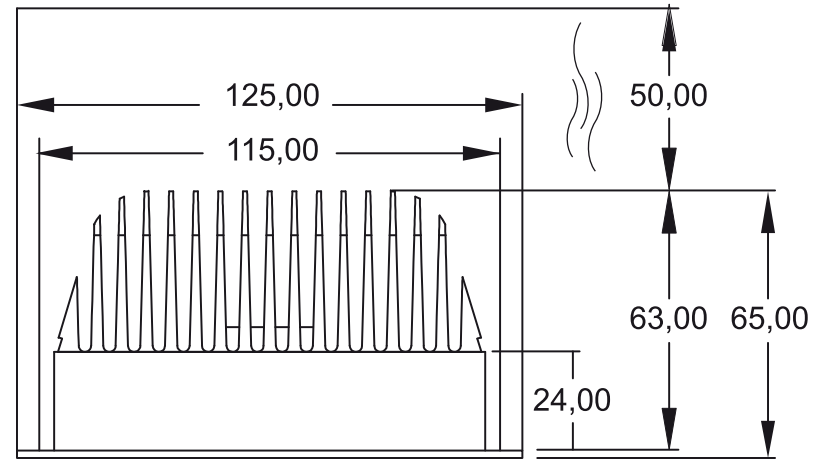

NOTE: The information or material contained in this document is STRICTLY CONFIDENTIAL and any recipient of this document shall not disclose or divulge, directly or indirectly, this document or the information or material contained herein without the written consent of the company ONELED.DE GmbH. All copyrights, trademarks, patents and other rights in connection herewith are expressly reserved to the company ONELED.DE GmbH and no license is created hereby.

Hersteller / manufacturer

Produkt / product

tectum m

Kategorie / category

Deckeneinbauleuchten | Downlights