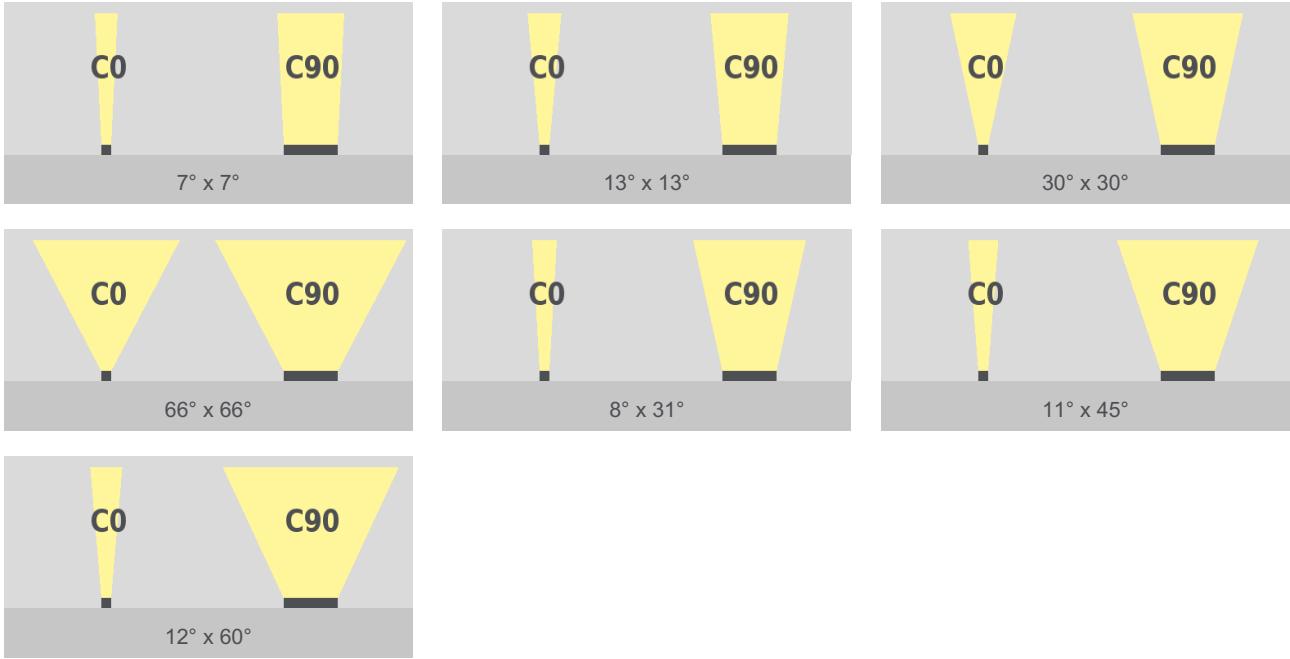

### Technische Daten

Abmessungen 115 mm x 100 mm [B x H]  
4,53 in x 3,94 in [B x H]

Leuchtenlängen 352 mm, 657 mm  
13.86 in, 25.87 in

Leuchtentyp

pureWhite

Farbtemperaturen pureWhite 2200 K, 2700 K, 3000 K, 3500 K, 4000 K  
\* Projektbezogene Farbtemperaturen für pureWhite möglich

Abstrahlwinkel 7°, 13°, 30°, 66°, 8° x 31°  
11° x 45°, 12° x 60°

Lichtstrom 352 mm (13.86 in): 2828 lm  
657 mm (25.87 in): 5656 lm

Lichtquelle 352 mm (13.86 in): 24 LEDs  
657 mm (25.87 in): 48 LEDs

Entblendung Wabenstruktur

# Abstrahlwinkel