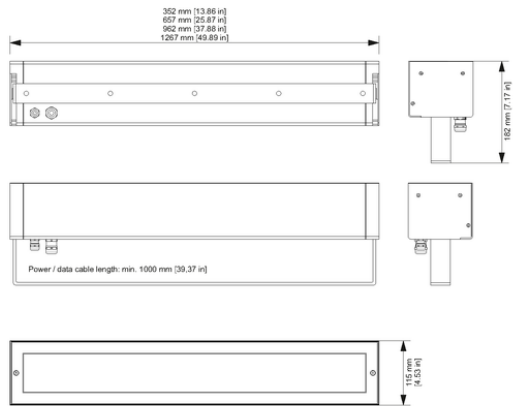

Technische Zeichnung

Back feed