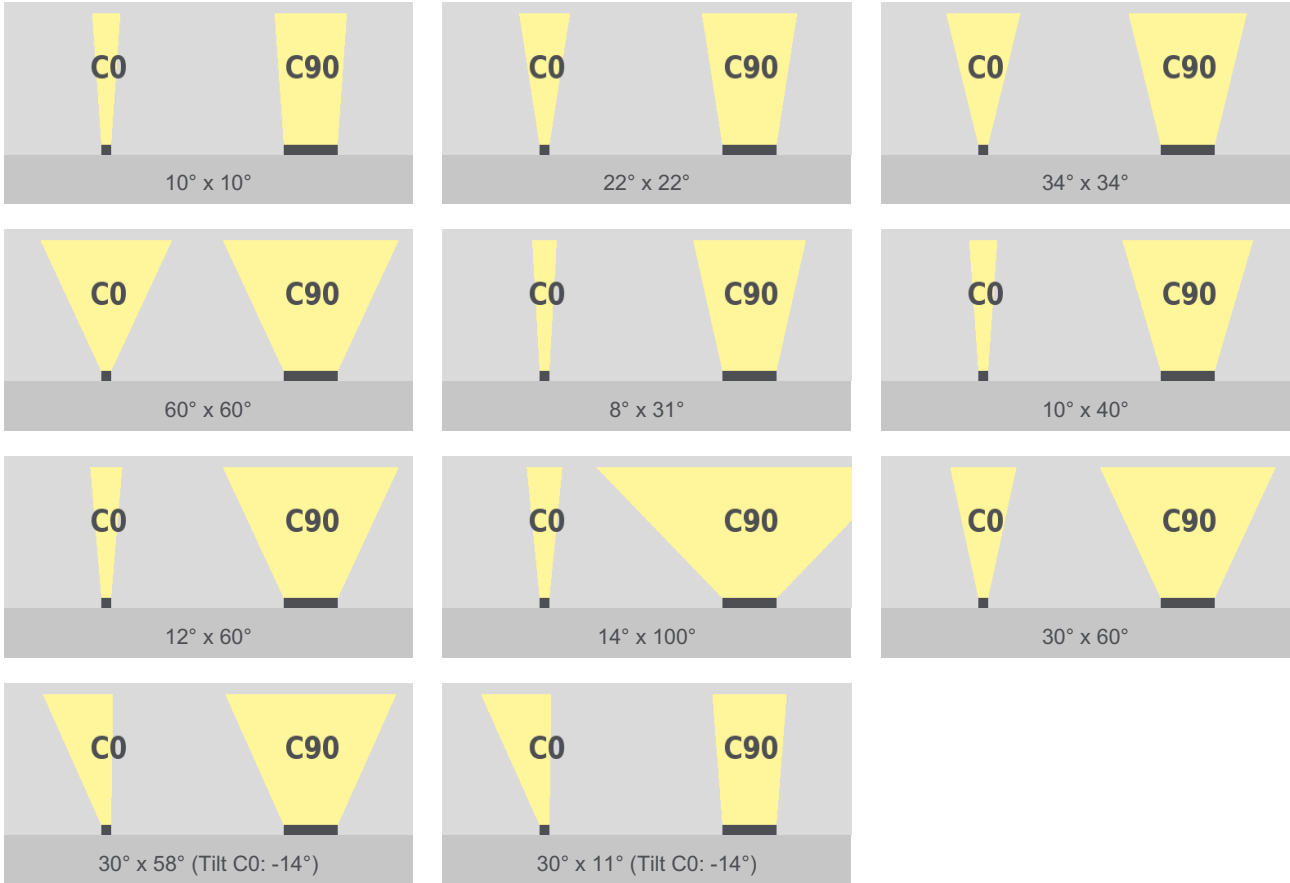

Abstrahlwinkel