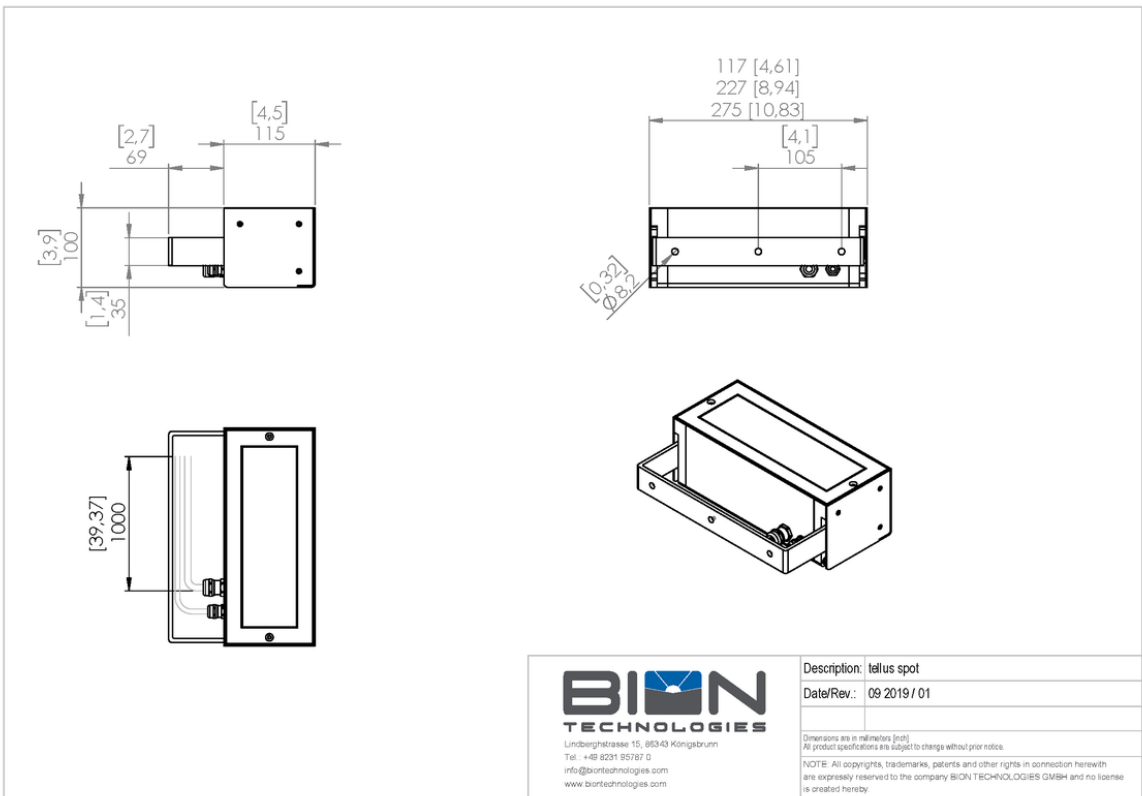

Technische Zeichnung