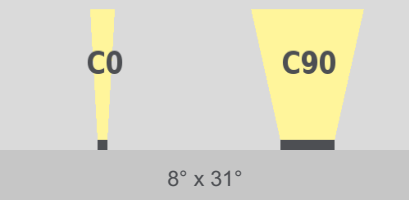

Abstrahlwinkel