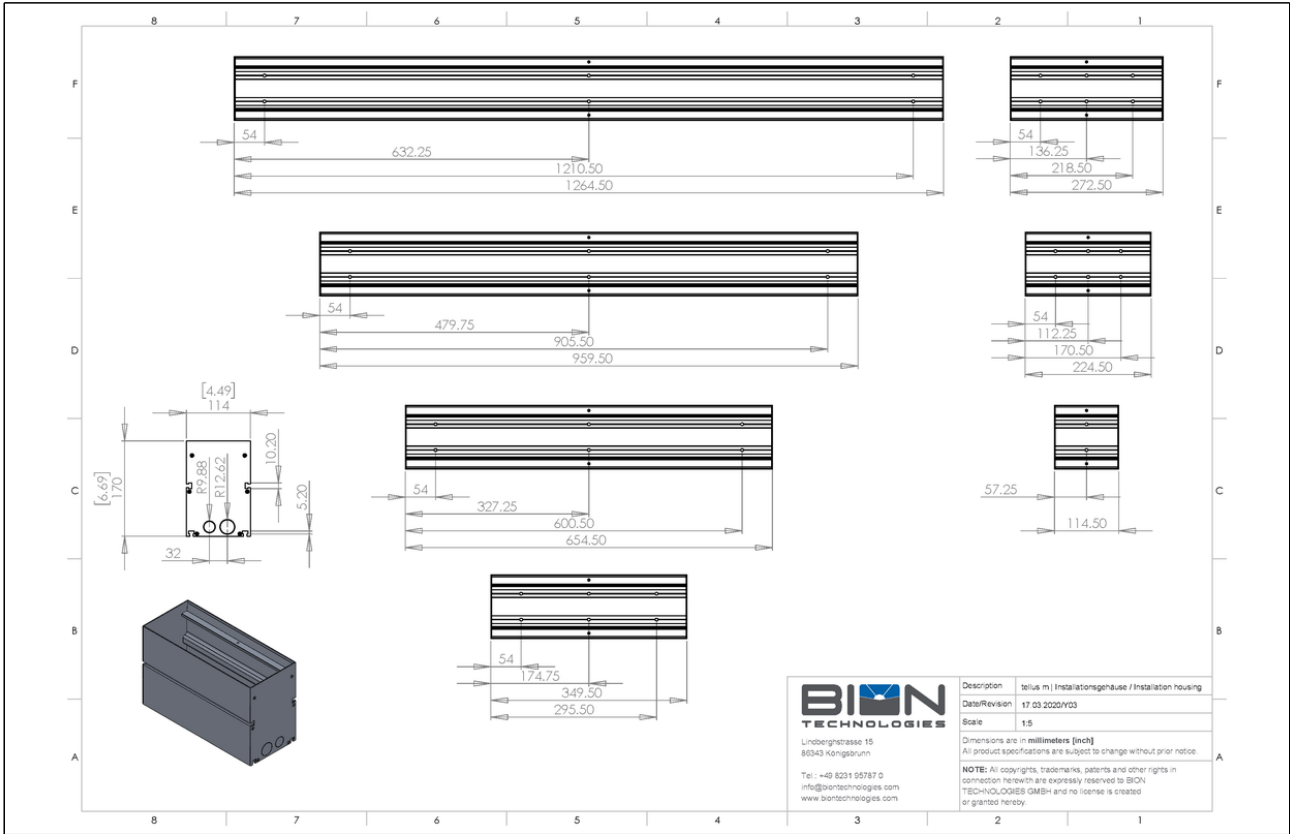

Technische Zeichnung

Projekt	Leuchten#	Datum
		Firma

Bestellinformationen

Wählen Sie Ihre Wunschkonfiguration aus und schreiben Sie dann die Kodierung in das entsprechende Feld, um somit die Produktnummer zu erstellen.

TEL-M-INBX-_____ - Y02
LEUCHTENLÄNGE

LEUCHTENLÄNGE	
110	für 110 mm / 4.33 in (tellus point xs)
220	für 220 mm / 8.66 in (tellus point s)
268	für 268 mm / 10.55 in (tellus point m)
345	für 345 mm / 13.58 in
650	für 650 mm / 25.59 in
955	für 955 mm / 37.6 in
1260	für 1260 mm / 49.61 in

Beispiel Produktnummer: TEL-INBX-650-Y01

* Projektbezogene Optionen sind verfügbar - Bitte kontaktieren Sie Ihren Ansprechpartner für weitere Informationen.