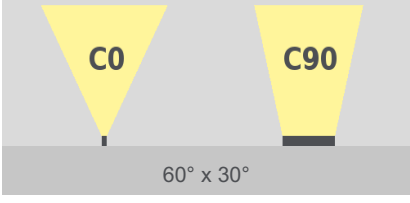

Abstrahlwinkel