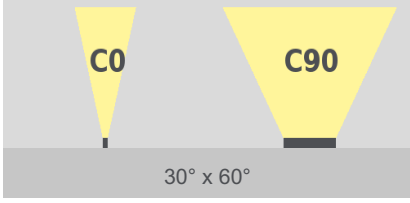

Abstrahlwinkel