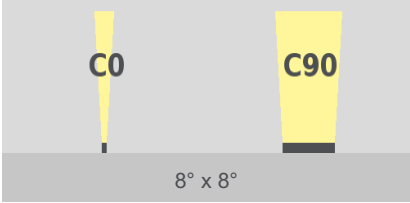

Abstrahlwinkel