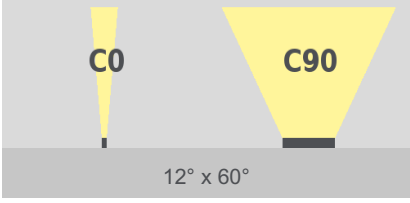

Abstrahlwinkel