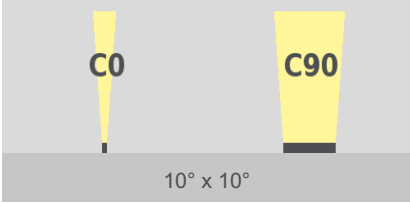

Abstrahlwinkel