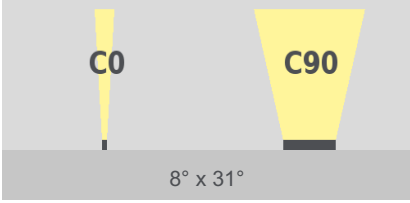

Abstrahlwinkel