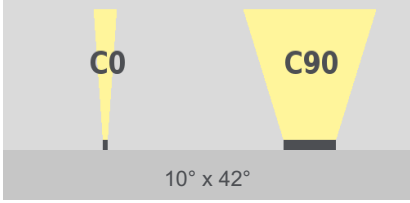

Abstrahlwinkel