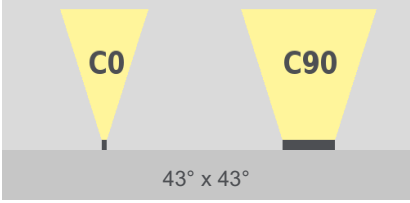

Abstrahlwinkel