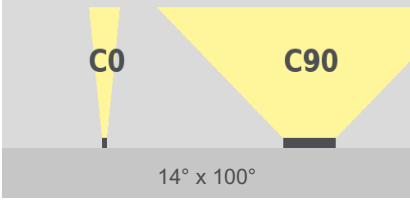

Abstrahlwinkel