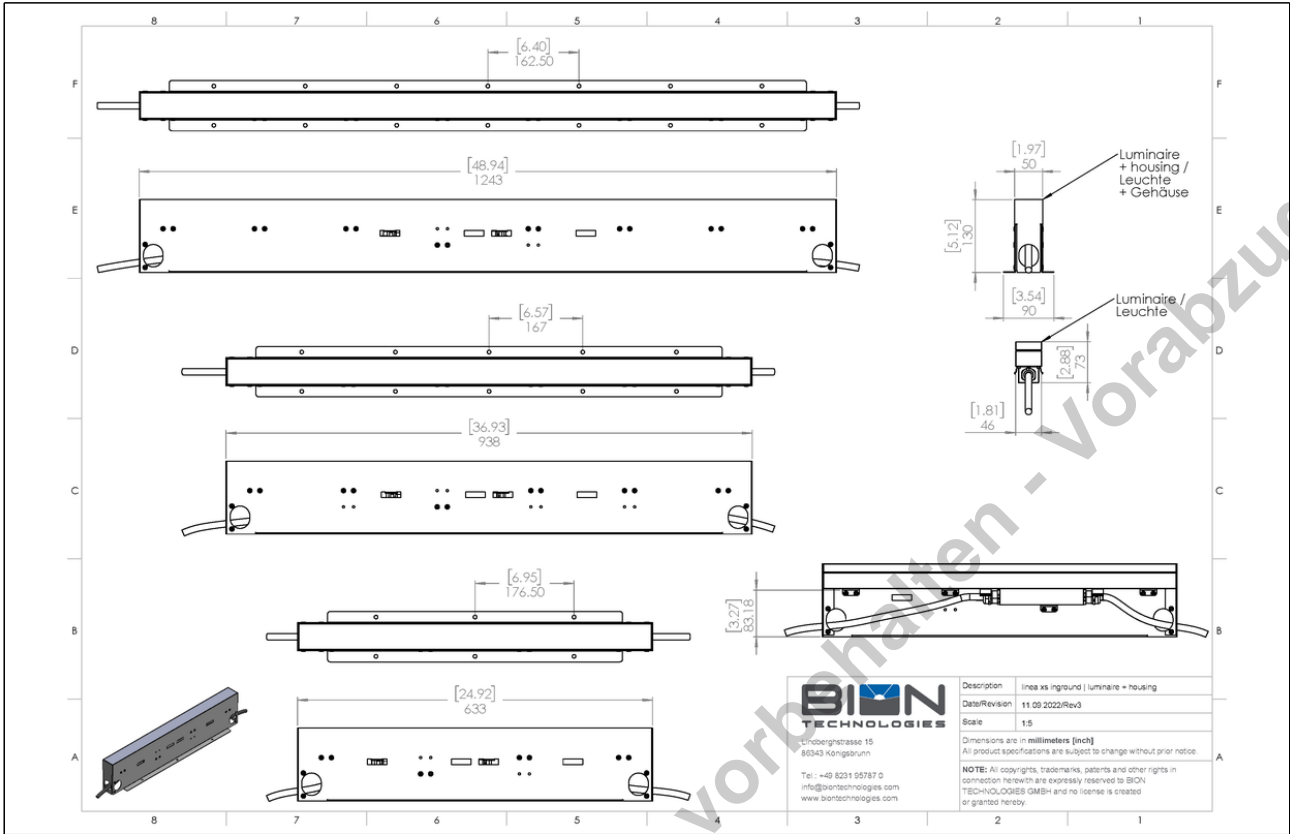

Technische Zeichnung

Vorabzug! - Änderungen vorbehalten - Vorabzug!

Projekt	Leuchten#	Datum
		Firma

Bestellinformationen

Wählen Sie Ihre Wunschkonfiguration aus und schreiben Sie dann die Kodierung in das entsprechende Feld, um somit die Produktnummer zu erstellen.

linea-xs-inground-eco- _____ - _____ - _____ - _____ - Y01

TYP -
LICHTFARBE

DIMMUNG

LEUCHTENLÄNGE

ABSTRAHLUNG

ENTBLENDUNG

TYP - LICHTFARBE	
PW22	pureWhite - 2200 K
PW27	pureWhite - 2700 K
PW30	pureWhite - 3000 K
PW35	pureWhite - 3500 K
PW40	pureWhite - 4000 K
PCRE	pureColor - Rot
PCGR	pureColor - Grün
PCBL	pureColor - Blau
PCAM	pureColor - Amber

LEUCHTENLÄNGE	
629	629 mm / 24.76 in
934	934 mm / 36.77 in
1239	1239 mm / 48.78 in

ENTBLENDUNG	
OP	Keine Entblendung
HL	internes Wabenraster
LL0	internes lineares Entblenderaster

DIMMUNG	
NDIM	Nicht dimmbar
DALI	Dimmbar - DALI
0-10V	Dimmbar - 0-10V
DMX	Dimmbar - DMX

ABSTRAHLUNG	
8X8	8° x 8°
10X10	10° x 10°
23X23	23° x 23°
43X43	43° x 43°
8X31	8° x 31°
10X42	10° x 42°
12X60	12° x 60°
14X100	14° x 100°
30X60	30° x 60°
60X30	60° x 30°

Beispiel Produktnummer: LIN-XS-IN-ECO

* Projektbezogene Optionen sind verfügbar - Bitte kontaktieren Sie Ihren Ansprechpartner für weitere Informationen.