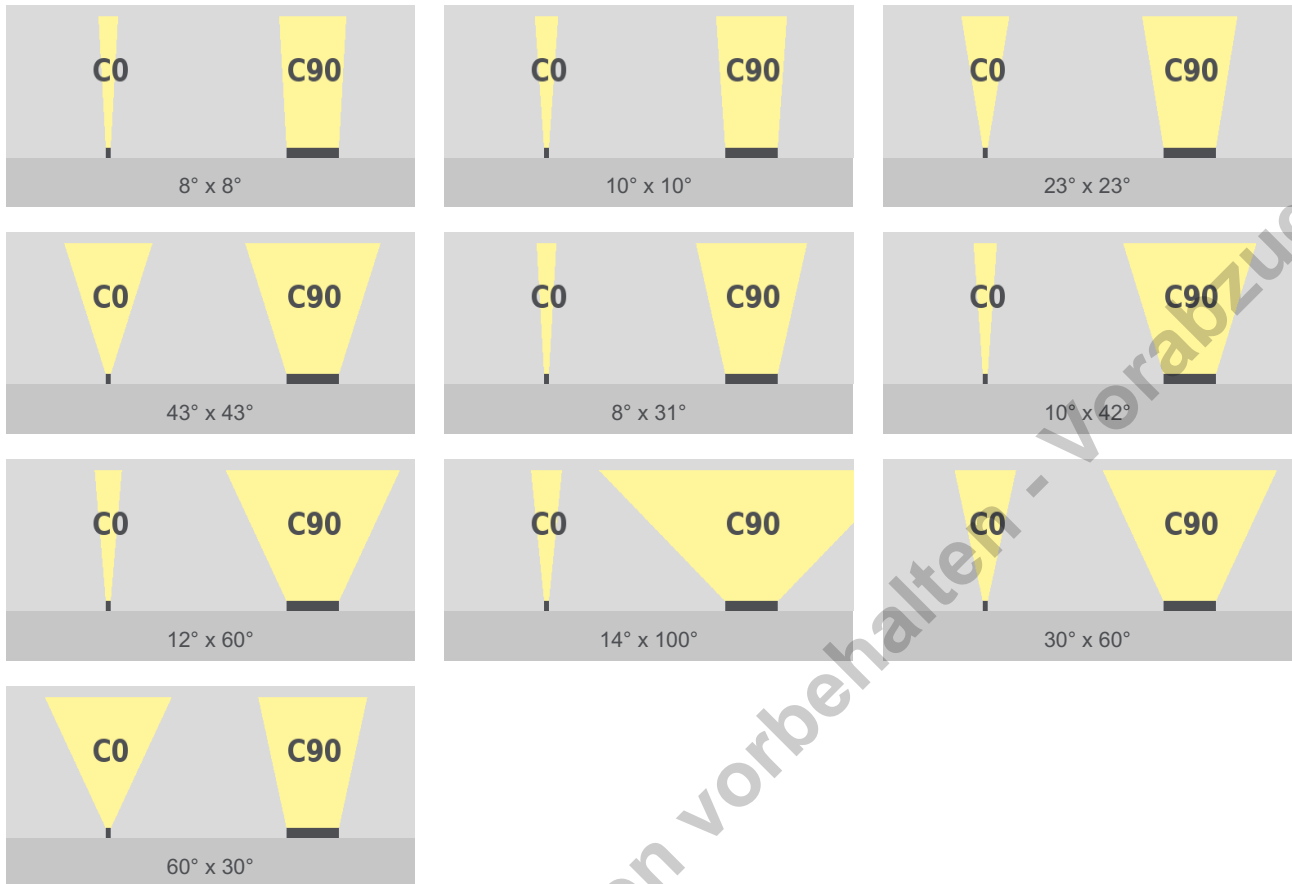

Abstrahlwinkel

Vorabzug! - Änderungen vorbehalten! - Vorabzug!