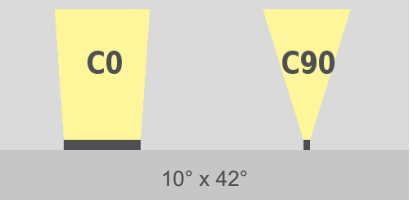

Abstrahlwinkel