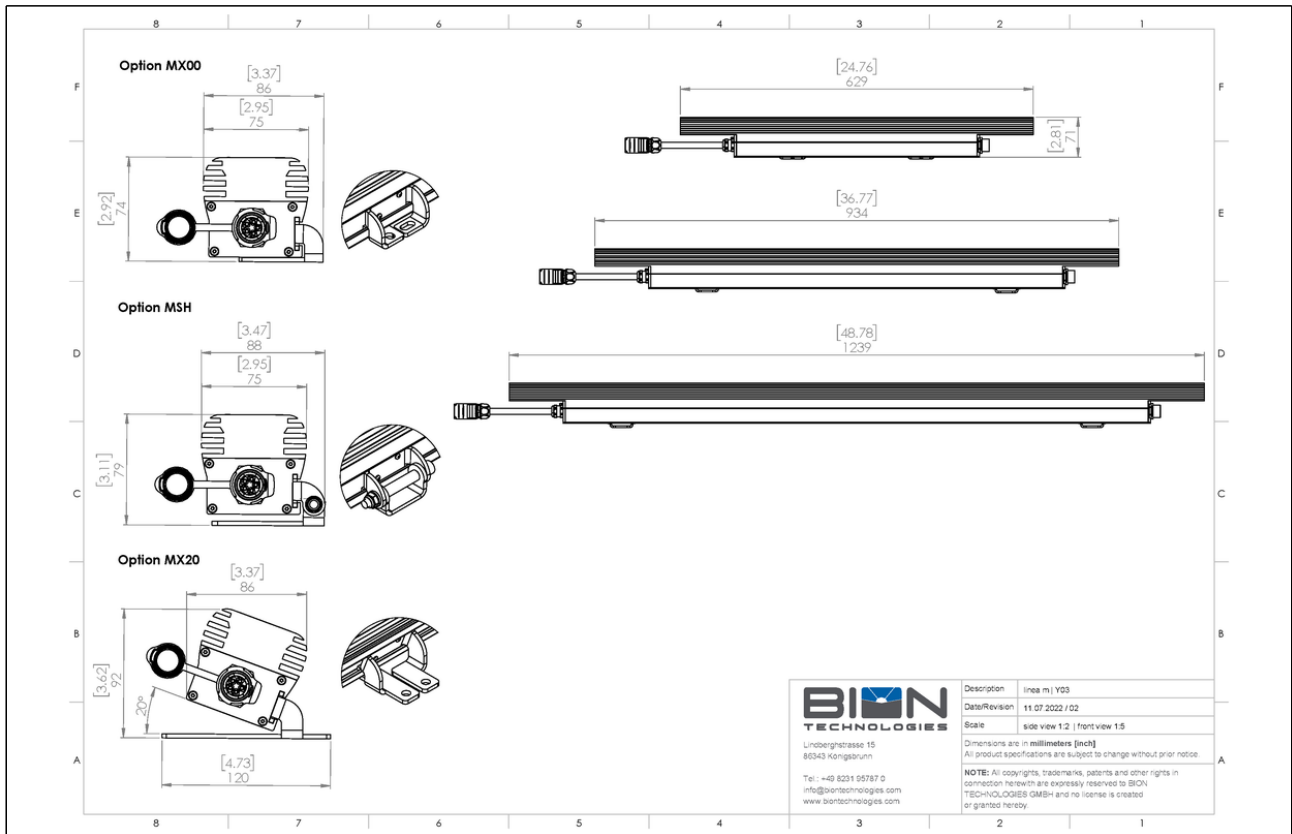

Technische Zeichnung