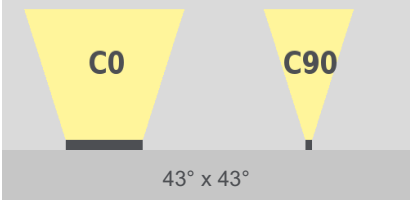

Abstrahlwinkel