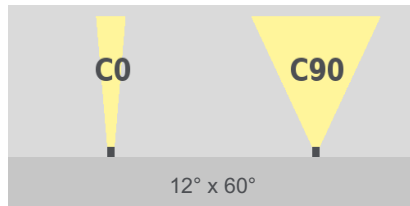

Beam Angles