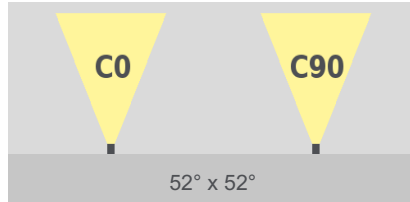

Beam Angles