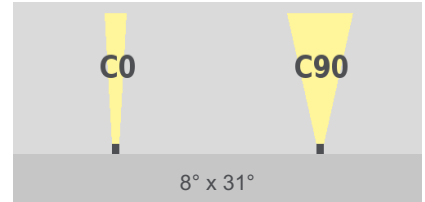

Beam Angles