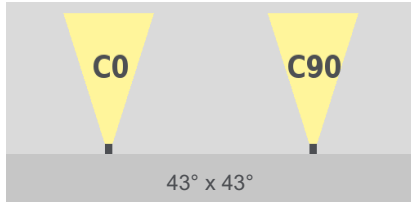

Beam Angles