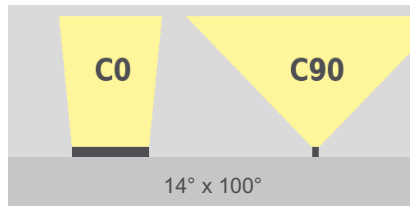

Beam Angles