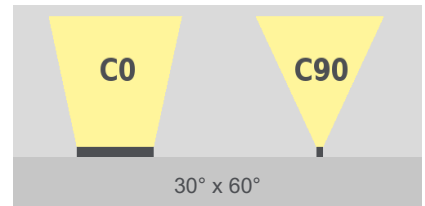

Beam Angles